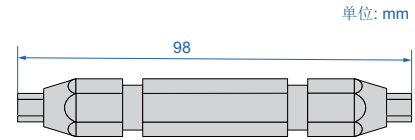

梅花通止规

- 符合符合企业标准
- 包含通规止规

6321-50

型号	规格
6321-4*	T4
6321-5*	T5
6321-6*	T6
6321-7*	T7
6321-8*	T8
6321-9*	T9
6321-10	T10

型号	规格
6321-15	T15
6321-20	T20
6321-25	T25
6321-27	T27
6321-30	T30
6321-40	T40
6321-45	T45

型号	规格
6321-50	T50
6321-55	T55
6321-60	T60
6321-70	T70
6321-80	T80
6321-90	T90
6321-100	T100

* 通规, 止规不带孔